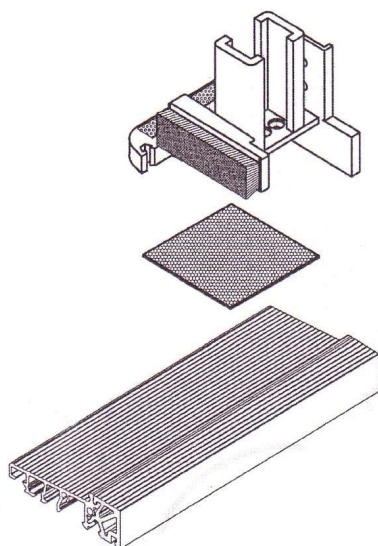

za Softline 70 (štok)

SH 93-1214	101.214	80mm	par		20
SH 93-208	101.208	67mm	par		20
SH 93-215	101.215	100mm	par		20

za Swingline (štok)

SH 93-1235	101.235	80mm	par		20
------------	---------	------	-----	--	----

za Softline 58 (štok)

SH 93-085	101.085		par		20
SH 93-086	101.086		par		20

za Topline (prečka)

MH 93-200	102.200	85mm	kom		20
MH 93-202	102.202	118mm	kom		20

za Softline 70 (prečka)

MH 93-2218	102.218	85mm	kom		20
MH 93-238	102.238	118mm	kom		20

za Swingline (prečka)

MH 93-2235	102.235	85mm	kom		20
------------	---------	------	-----	--	----

za Softline 58 (prečka)

MH 93-087	102.087		kom		20
-----------	---------	--	-----	--	----

PVC kutnik za krilo ulaznih vrata