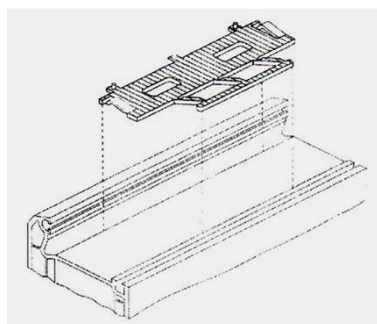

K 2220	102.220	kom		50 kom
K 2221	102.221	kom		50 kom

Osnovna podloška za staklo

Šifra	jed.mj.	Pakiranje
-------	---------	-----------

za Softline

GF 3032	c	1000
---------	---	------

za Topline - Swingline

GF 3047	c	1000
---------	---	------

Držač praga sa četkicom za štok i prečku

Šifra	za profil		jed.mj.	Cijena	Pak.
-------	-----------	--	---------	--------	------

za Topline (štok)

SH 93-200	101.200 / 204	67mm	par		20
H 93-201/205	101.201 / 205	75mm	par		20
SH 93-202	101.202	100mm	par		20
SH 93-203	101.203	85mm	par		20