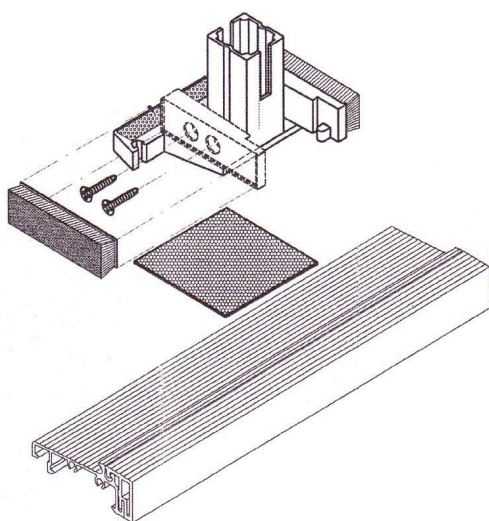

za Softline 70 (štok)

SH 93-1214	101.214	80mm	par		20
SH 93-208	101.208	67mm	par		20
SH 93-215	101.215	100mm	par		20

za Swingline (štok)

SH 93-1235	101.235	80mm	par		20
------------	---------	------	-----	--	----

za Softline 58 (štok)

SH 93-085	101.085		par		20
SH 93-086	101.086		par		20

za Topline (prečka)

MH 93-200	102.200	85mm	kom		20
MH 93-202	102.202	118mm	kom		20

za Softline 70 (prečka)

MH 93-2218	102.218	85mm	kom		20
MH 93-238	102.238	118mm	kom		20

za Swingline (prečka)

MH 93-2235	102.235	85mm	kom		20
------------	---------	------	-----	--	----

za Softline 58 (prečka)

MH 93-087	102.087		kom		20
-----------	---------	--	-----	--	----

PVC kutnik za krilo ulaznih vrata