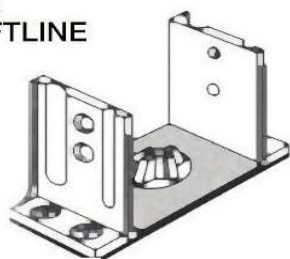

Držać prečke s gumenom podlogom

za
SOFTLINE

Šifra	za profil	jed.mj.	Cijena	Pakiranje
-------	-----------	---------	--------	-----------

SOFTLINE 58mm

K 2028-087	102.087 102.103	kom		50 kom
K 2029-084	102.084	kom		50 kom
K 2042-102	102.102	kom		50 kom

za
TOPLINE AD

TOPLINE, SWINGLINE i SOFTLINE 70

K 2200	102.200 102.218 102.235	kom		160 kom
K 2201	102.201	kom		50 kom
K 2202	102.202 102.238	kom		50 kom
K 2208	102.208 102.209	kom		50 kom

za
TOPLINE MD

TOPLINE MD