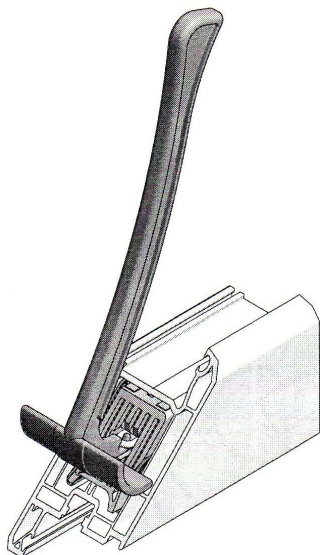

za Softline 58 (štok)

SH 93-085	101.085		par		20
SH 93-086	101.086		par		20

za Topline (prečka)

MH 93-200	102.200	85mm	kom		20
MH 93-202	102.202	118mm	kom		20

za Softline 70 (prečka)

MH 93-2218	102.218	85mm	kom		20
MH 93-238	102.238	118mm	kom		20

za Swingline (prečka)

MH 93-2235	102.235	85mm	kom		20
------------	---------	------	-----	--	----

za Softline 58 (prečka)

MH 93-087	102.087		kom		20
-----------	---------	--	-----	--	----

PVC kutnik za krilo ulaznih vrata