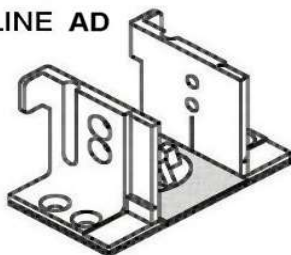

Držać prečke s gumenom podlogom

za
SOFTLINE

Šifra	za profil	jed.mj.	Cijena	Pakiranje
-------	-----------	---------	--------	-----------

SOFTLINE 58mm

K 2028-087	102.087 102.103	kom		50 kom
K 2029-084	102.084	kom		50 kom
K 2042-102	102.102	kom		50 kom

za
TOPLINE AD

TOPLINE, SWINGLINE i SOFTLINE 70

K 2200	102.200 102.218 102.235	kom		160 kom
K 2201	102.201	kom		50 kom
K 2202	102.202 102.238	kom		50 kom
K 2208	102.208 102.209	kom		50 kom

za
TOPLINE MD

TOPLINE MD