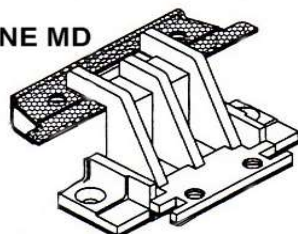

Držać prečke s gumenom podlogom

za
SOFTLINE

Šifra	za profil	jed.mj.	Cijena	Pakiranje
-------	-----------	---------	--------	-----------

SOFTLINE 58mm

K 2028-087	102.087 102.103	kom		50 kom
K 2029-084	102.084	kom		50 kom
K 2042-102	102.102	kom		50 kom

za
TOPLINE AD

TOPLINE, SWINGLINE i SOFTLINE 70

K 2200	102.200 102.218 102.235	kom		160 kom
K 2201	102.201	kom		50 kom
K 2202	102.202 102.238	kom		50 kom
K 2208	102.208 102.209	kom		50 kom

za
TOPLINE MD

TOPLINE MD