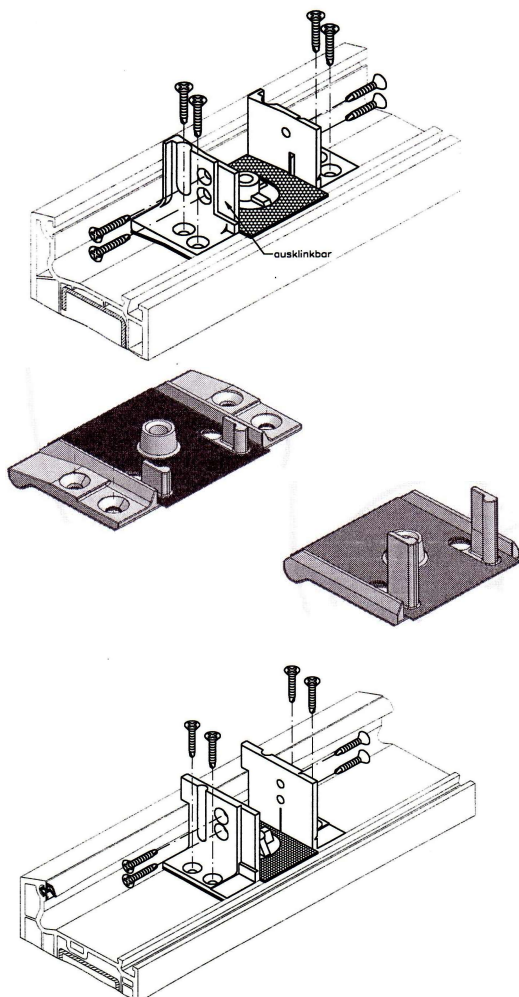

## Držac prečke s gumenom podlogom

Art.-br.	za profil	Jed.	Cijena
<b>Schuco Corona 60</b>			
K 8111	8107 / 8111	kom	
K 8110	8110	kom	
K 8107/2	8107 / 8111	kom	
K 8216	8216	kom	
<b>CT 70</b>			
K 8571	8571 / 8584 / 8598	91mm kom	
K 8572	8572 / 8573 / 8599 8608 / 8848	110mm kom	
K 8584	8584 / 8598 / 9012	91mm kom	
K 8594	8594 / 8514	91mm kom	
K 8599	8599 / 8608 / 8848	110mm kom	
K 8520	8520	70mm kom	

## Osnovna podloška za staklo

Art.-br.	Jed.	Cijena
<b>Schuco Corona 60</b>		
GF 8105/34 mm	c	
<b>CT 70</b>		
GF 8537/44 mm	c	
GF 8552/52 mm	c	

**CT 70**

**ŠIFRA :** 128110

**CIJENA :**

**CT 70**

**ŠIFRA :** 220.0000.02.05