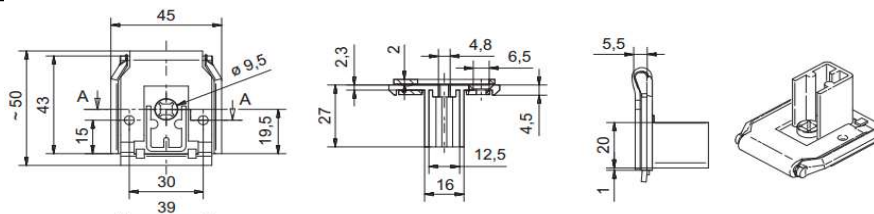

## Držac prečke s gumenom podlogom

Art.-br.	za profil	Jed.	Cijena
<b>Schuco Corona 60</b>			
K 8111	8107 / 8111	kom	
K 8110	8110	kom	
K 8107/2	8107 / 8111	kom	
K 8216	8216	kom	
<b>CT 70</b>			
K 8571	8571 / 8584 / 8598	91mm kom	
K 8572	8572 / 8573 / 8599 8608 / 8848	110mm kom	
K 8584	8584 / 8598 / 9012	91mm kom	
K 8594	8594 / 8514	91mm kom	
K 8599	8599 / 8608 / 8848	110mm kom	
K 8520	8520	70mm kom	

## Osnovna podloška za staklo

Art.-br.	Jed.	Cijena
<b>Schuco Corona 60</b>		
GF 8105/34 mm	c	
<b>CT 70</b>		
GF 8537/44 mm	c	
GF 8552/52 mm	c	

**CT 70**

**ŠIFRA :** 128110

**CIJENA :**

**CT 70**

**ŠIFRA :** 220.0000.02.05