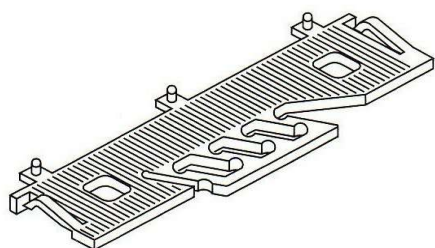

## Držac prečke s gumenom podlogom

Art.-br.	za profil	Jed.	Cijena
<b>Schuco Corona 60</b>			
K 8111	8107 / 8111	kom	
K 8110	8110	kom	
K 8107/2	8107 / 8111	kom	
K 8216	8216	kom	
<b>CT 70</b>			
K 8571	8571 / 8584 / 8598	91mm kom	
K 8572	8572 / 8573 / 8599 8608 / 8848	110mm kom	
K 8584	8584 / 8598 / 9012	91mm kom	
K 8594	8594 / 8514	91mm kom	
K 8599	8599 / 8608 / 8848	110mm kom	
K 8520	8520	70mm kom	

## Osnovna podloška za staklo

Art.-br.	Jed.	Cijena
<b>Schuco Corona 60</b>		
GF 8105/34 mm	c	
<b>CT 70</b>		
GF 8537/44 mm	c	
GF 8552/52 mm	c	

**CT 70**

**ŠIFRA :** 128110

**CIJENA :**

**CT 70**

**ŠIFRA :** 220.0000.02.05