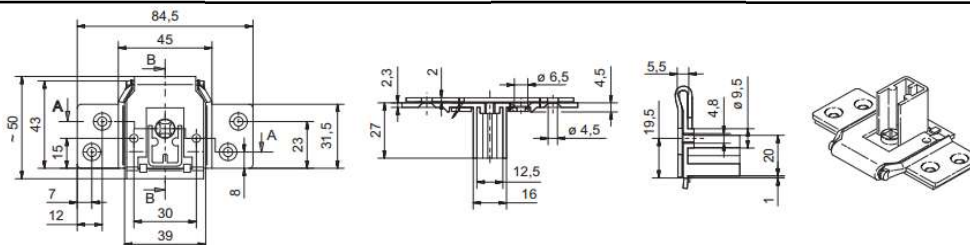

## Osnovna podloška za staklo

Art.-br.	Jed.	Cijena
<b>Schuco Corona 60</b>		
GF 8105/34 mm	c	
<b>CT 70</b>		
GF 8537/44 mm	c	
GF 8552/52 mm	c	

**CT 70**

**ŠIFRA :** 128110

**CIJENA :**

**CT 70**

**ŠIFRA :** 220.0000.02.05