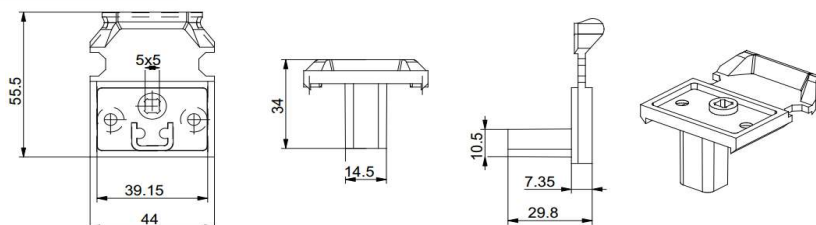

SI 82

ŠIFRA : 222.0000.02.00

CIJENA :