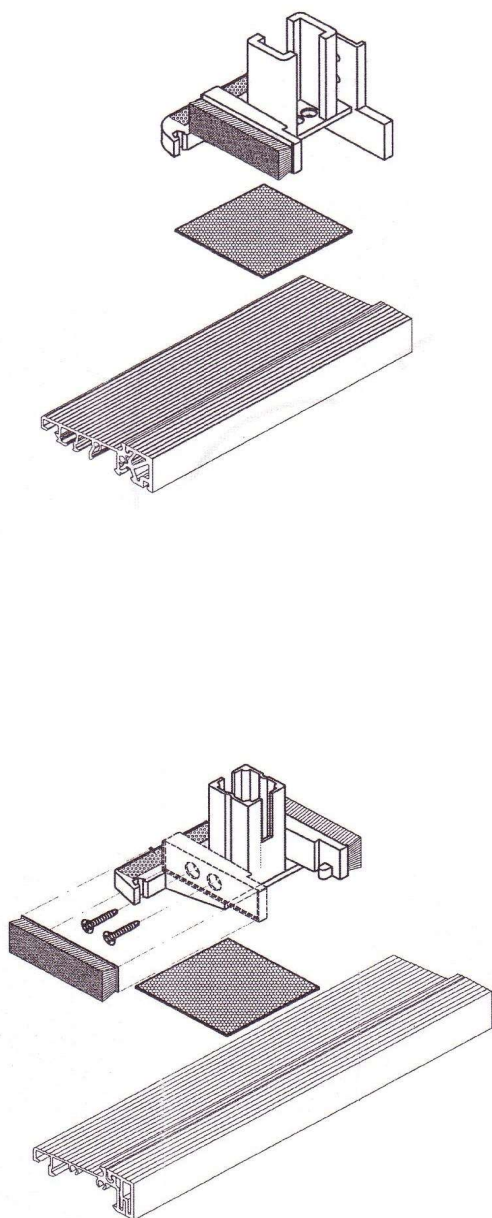

SH 94-0026	210.020	par		20
SH 94-0030	210.030	par		20

za Salamander 3D (štok)

SH 94-110	110.220	par		20
-----------	---------	-----	--	----

za Salamander Streamline (štok)

SH 94-220	250.220	par		20
SH 94-225	250.225	par		20
SH 94-230	250.230	par		20

za Salamander 2D (prečka)

MH 94-2025	212.025	kom		20
MH 94-2030	212.030	kom		20

za Salamander 3D (prečka)

MH 94-112	112.220	kom		20
-----------	---------	-----	--	----

za Salamander Streamline (prečka)

MH 94-120	252.120	kom		20
MH 94-125	252.125	kom		20
MH 94-130	252.130	kom		20

PVC kutnik za krilo ulaznih vrata

Šifra	za čelik	jed.mj.	Cijena	Pakiranje
<u>za Salamander 2D</u>				
SVX 5420	50 x 40 x 2mm	set		6
<u>za Salamander 3D</u>				
SVX 50502	50 x 50 x 2mm	set		5
<u>za Salamander Streamline</u>				
SVX 60452	60 x 45 x 2mm	set		4