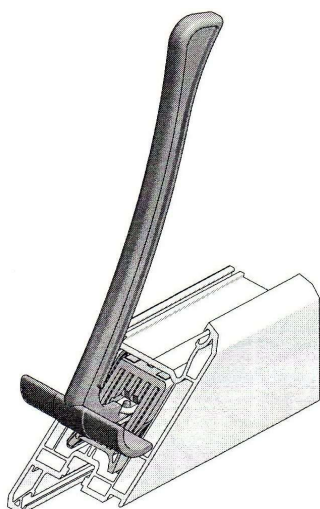

SH 94-0026	210.020	par		20
SH 94-0030	210.030	par		20

za Salamander 3D (štok)

SH 94-110	110.220	par		20
-----------	---------	-----	--	----

za Salamander Streamline (štok)

SH 94-220	250.220	par		20
SH 94-225	250.225	par		20
SH 94-230	250.230	par		20

za Salamander 2D (prečka)

MH 94-2025	212.025	kom		20
MH 94-2030	212.030	kom		20

za Salamander 3D (prečka)

MH 94-112	112.220	kom		20
-----------	---------	-----	--	----

za Salamander Streamline (prečka)

MH 94-120	252.120	kom		20
MH 94-125	252.125	kom		20
MH 94-130	252.130	kom		20

PVC kutnik za krilo ulaznih vrata

Šifra	za čelik	jed.mj.	Cijena	Pakiranje
<u>za Salamander 2D</u>				
SVX 5420	50 x 40 x 2mm	set		6
<u>za Salamander 3D</u>				
SVX 50502	50 x 50 x 2mm	set		5
<u>za Salamander Streamline</u>				
SVX 60452	60 x 45 x 2mm	set		4