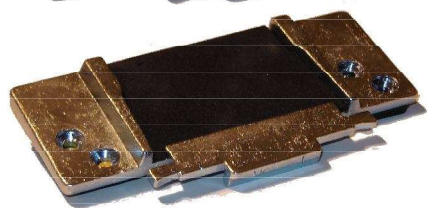

Držac prečke s gumenom podlogom

Šifra	za profil	jed.mj.	Cijena	Pakiranje
-------	-----------	---------	--------	-----------

Salamander 2D

K 212010	212.010	kom		50
K 212020	212.020	kom		150
	212.025			
K 212030	212.030	kom		100

Salamander Streamline

K 252120	252.120	kom		100
K 212020	252.120	kom		150
K 212010	252.110	kom		100
K 212030	252.130	kom		100

Salamander 3D

K 112221	112.220	kom		100
	za malu prečku			
K 212220	112.230	kom		50
	za veliki prečku za krilo			

za Salamander 3D

GF 4718	c		300
---------	---	--	-----

Držac praga za štok i prečku sa četkicom

Šifra	za profil	jed.mj.	Cijena	Pakiranje
-------	-----------	---------	--------	-----------

za Salamander 2D (štok)

PVC kutnik za krilo ulaznih vrata

Šifra	za čelik	jed.mj.	Cijena	Pakiranje
<u>za Salamander 2D</u>				
SVX 5420	50 x 40 x 2mm	set		6
<u>za Salamander 3D</u>				
SVX 50502	50 x 50 x 2mm	set		5
<u>za Salamander Streamline</u>				
SVX 60452	60 x 45 x 2mm	set		4