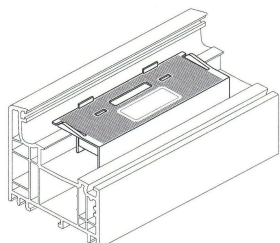

Osnovna podloška za staklo

Šifra	jed.mj.	Cijena	Pakiranje
-------	---------	--------	-----------

za Salamander 2D

GF 4732	c		2000
---------	---	--	------

za Salamander 3D i Streamline

GF 4747	c		500
---------	---	--	-----

za Salamander 3D

GF 4718	c		300
---------	---	--	-----

Držac praga za štok i prečku sa četkicom

Šifra	za profil	jed.mj.	Cijena	Pakiranje
-------	-----------	---------	--------	-----------

za Salamander 2D (štok)