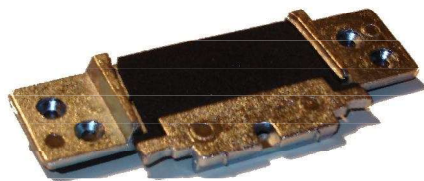

Držac prečke s gumenom podlogom

Šifra	za profil	jed.mj.	Cijena	Pakiranje
-------	-----------	---------	--------	-----------

Salamander 2D

K 212010	212.010	kom		50
K 212020	212.020	kom		150
	212.025			
K 212030	212.030	kom		100

Salamander Streamline

K 252120	252.120	kom		100
K 212020	252.120	kom		150
K 212010	252.110	kom		100
K 212030	252.130	kom		100

Salamander 3D

K 112221	112.220	kom		100
	za malu prečku			
K 212220	112.230	kom		50
	za veliki prečku za krilo			

za Salamander 3D

GF 4718	c		300
---------	---	--	-----

Držac praga za štok i prečku sa četkicom

Šifra	za profil	jed.mj.	Cijena	Pakiranje
-------	-----------	---------	--------	-----------

za Salamander 2D (štok)

PVC kutnik za krilo ulaznih vrata

Šifra	za čelik	jed.mj.	Cijena	Pakiranje
<u>za Salamander 2D</u>				
SVX 5420	50 x 40 x 2mm	set		6
<u>za Salamander 3D</u>				
SVX 50502	50 x 50 x 2mm	set		5
<u>za Salamander Streamline</u>				
SVX 60452	60 x 45 x 2mm	set		4