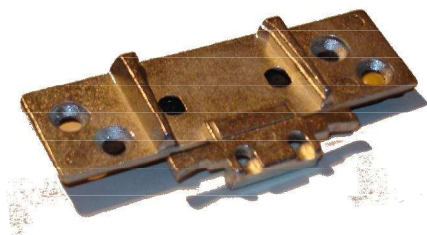

Držac prečke s gumenom podlogom

Šifra	za profil	jed.mj.	Cijena	Pakiranje
-------	-----------	---------	--------	-----------

Salamander 2D

K 212010	212.010	kom		50
K 212020	212.020	kom		150
	212.025			
K 212030	212.030	kom		100

Salamander Streamline

K 252120	252.120	kom		100
K 212020	252.120	kom		150
K 212010	252.110	kom		100
K 212030	252.130	kom		100

Salamander 3D

K 112221	112.220	kom		100
	za malu prečku			
K 212220	112.230	kom		50
	za veliki prečku za krilo			

za Salamander 3D

GF 4718	c		300
---------	---	--	-----

Držac praga za štok i prečku sa četkicom

Šifra	za profil	jed.mj.	Cijena	Pakiranje
-------	-----------	---------	--------	-----------

za Salamander 2D (štok)

PVC kutnik za krilo ulaznih vrata

Šifra	za čelik	jed.mj.	Cijena	Pakiranje
<u>za Salamander 2D</u>				
SVX 5420	50 x 40 x 2mm	set		6
<u>za Salamander 3D</u>				
SVX 50502	50 x 50 x 2mm	set		5
<u>za Salamander Streamline</u>				
SVX 60452	60 x 45 x 2mm	set		4