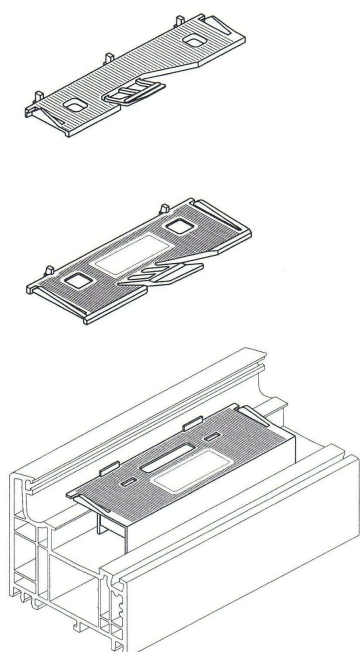

Šifra		jed.mj.	Cijena	Pakiranje
<u>za Salamander 2D</u>				
GF 4732		c		2000
<u>za Salamander 3D i Streamline</u>				
GF 4747		c		500
<u>za Salamander 3D</u>				
GF 4718		c		300