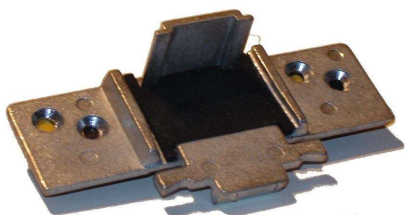

Držac prečke s gumenom podlogom

Šifra	za profil	jed.mj.	Cijena	Pakiranje
-------	-----------	---------	--------	-----------

Salamander 2D

K 212010	212.010	kom		50
K 212020	212.020	kom		150
	212.025			
K 212030	212.030	kom		100

Salamander Streamline

K 252120	252.120	kom		100
K 212020	252.120	kom		150
K 212010	252.110	kom		100
K 212030	252.130	kom		100

Salamander 3D

K 112221	112.220	kom		100
	za malu prečku			
K 212220	112.230	kom		50
	za veliki prečku za krilo			

za Salamander 3D

GF 4718	c		300
---------	---	--	-----

Držac praga za štok i prečku sa četkicom

Šifra	za profil	jed.mj.	Cijena	Pakiranje
-------	-----------	---------	--------	-----------

za Salamander 2D (štok)

PVC kutnik za krilo ulaznih vrata

Šifra	za čelik	jed.mj.	Cijena	Pakiranje
<u>za Salamander 2D</u>				
SVX 5420	50 x 40 x 2mm	set		6
<u>za Salamander 3D</u>				
SVX 50502	50 x 50 x 2mm	set		5
<u>za Salamander Streamline</u>				
SVX 60452	60 x 45 x 2mm	set		4