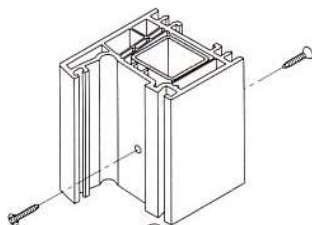

Rehau S730 60mm za štok

SH 95-4041	554041/45		par		20
SH 95-4061	554061/65		par		20