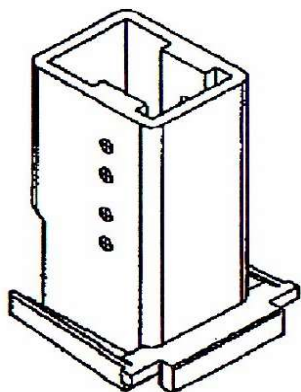

Držać prečke s gumenom podlogom

REHAU

| Šifra | za profil | jed.mj. | Cijena | Pakiranje |
|-------|-----------|---------|--------|-----------|
|-------|-----------|---------|--------|-----------|

Thermo-Design S730 60mm

| | | | | |
|-------------|---------------|-----|--|---------|
| 250.100.021 | 541050/541230 | kom | | 100 kom |
| od PVC-a | | | | |

Brillant Design 70mm

| | | | | |
|-------------|-----------|-----|--|---------|
| 250.100.022 | 550020/25 | kom | | 100 kom |
| od PVC-a | | | | |