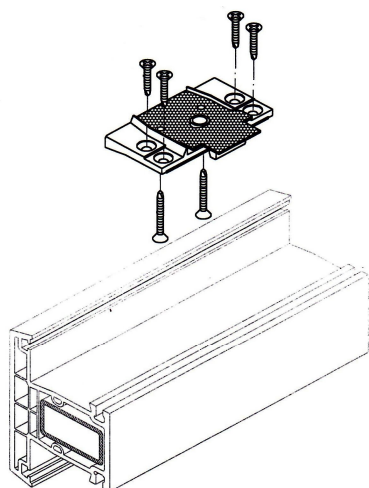

Osnovna podloška za staklo

Šifra	jed.mj.	Cijena	Pakiranje
za KBE AD 58mm			
GF 3434/34	c		1000
za KBE AD 70mm			
GF 3442/42	c		1000

Držac prečke s gumenom podlogom

Šifra	za profil	jed.mj.	Cijena	Pakiranje
za KBE AD 58mm				
T 1320 - uži	132 82mm	kom		
K 1320 - širi	132 82mm	kom		
za KBE AD 70mm				
204.3800.02.00	380 82mm	kom		
204.3801.02.00	381 126mm	kom		

Držac praga s četkicom

Šifra	za profil	jed.mj.	Cijena	Pakiranje
KBE AD 70mm (štok)				
SH 95-3701	371 90mm	par		20
SH 95-3702	370 69mm	par		20
SH 95-3705	372 79mm	par		20
KBE AD 70mm (prečka)				
MH 95-3703	381 126mm	kom		20
MH 95-3704	380 82mm	kom		20
MH 95-3706	382 104mm	kom		20