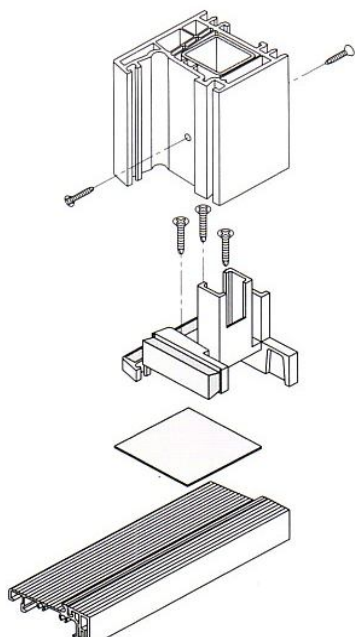

Osnovna podloška za staklo

Šifra	jed.mj.	Cijena	Pakiranje
za KBE AD 58mm			
GF 3434/34	c		1000
za KBE AD 70mm			
GF 3442/42	c		1000

Držac prečke s gumenom podlogom

Šifra	za profil	jed.mj.	Cijena	Pakiranje
za KBE AD 58mm				
T 1320 - uži	132 82mm	kom		
K 1320 - širi	132 82mm	kom		
za KBE AD 70mm				
204.3800.02.00	380 82mm	kom		
204.3801.02.00	381 126mm	kom		

Držac praga s četkicom

Šifra	za profil	jed.mj.	Cijena	Pakiranje
KBE AD 70mm (štok)				
SH 95-3701	371 90mm	par		20
SH 95-3702	370 69mm	par		20
SH 95-3705	372 79mm	par		20
KBE AD 70mm (prečka)				
MH 95-3703	381 126mm	kom		20
MH 95-3704	380 82mm	kom		20
MH 95-3706	382 104mm	kom		20