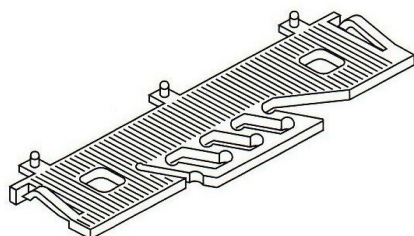

Osnovna podloška za staklo

Šifra	jed.mj.	Cijena	Pakiranje
za KBE AD 58mm			
GF 3434/34	c		1000
za KBE AD 70mm			
GF 3442/42	c		1000

Držac prečke s gumenom podlogom

Šifra	za profil	jed.mj.	Cijena	Pakiranje
za KBE AD 58mm				
T 1320 - uži	132 82mm	kom		
K 1320 - širi	132 82mm	kom		
za KBE AD 70mm				
204.3800.02.00	380 82mm	kom		
204.3801.02.00	381 126mm	kom		

Držac praga s četkicom

Šifra	za profil	jed.mj.	Cijena	Pakiranje
KBE AD 70mm (štok)				
SH 95-3701	371 90mm	par		20
SH 95-3702	370 69mm	par		20
SH 95-3705	372 79mm	par		20
KBE AD 70mm (prečka)				
MH 95-3703	381 126mm	kom		20
MH 95-3704	380 82mm	kom		20
MH 95-3706	382 104mm	kom		20