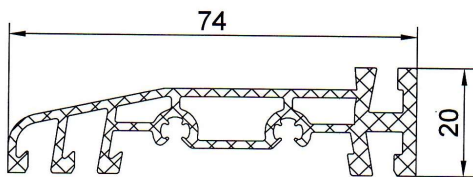

za Gealan S 8000 (metalni)

K 8000	8037	par		150
sa brtvom				

Osnovna podloška za staklo

Šifra	jed.mj.	Cijena	Pakiranje
-------	---------	--------	-----------

za Gealan S 8000

GF 8000	c		1000
---------	---	--	------

Držač praga za štok 8011

Šifra	za profil	jed.mj.	Cijena	Pakiranje
SH 8000	8011	par		20

Aluminijski prag

	jed.mj.	Cijena	Pakiranje
00	m		6

Štulp kapa (pokrivna maska za pokretnu prečku)

Šifra	za profil	jed.mj.	Cijena	Pakiranje
3000 jela	8080	par		50
3000 ieđa	8080	par		50
8003 (ZL HRAST)		par		50
RAL7016(ANTRACIT)		par		50