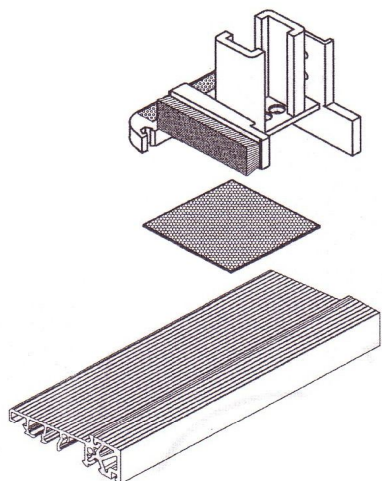

Osnovna podloška za staklo

za
Eurodur VS

za
Eurodur Future

Art.-br. Jed. Cijena pakiranje

GF 4734/34 mm	100 kom	100 kom	1000 kom
GF 84846/46 mm	100 kom	100 kom	1000 kom

Držac praga sa četkicom za štok i prečku

Šifra	za profil	jed.mj.	Cijena	Pakiranje
-------	-----------	---------	--------	-----------

Kommerling 60mm 3S

SH 93-1401/1406	1401 i 1406	par		20
SH 93-1402	1402	par		20

Kommerling 70mm Elegance

SH 94-0101	0101	70mm	par	20
SH 94-0102	0102	85mm	par	20