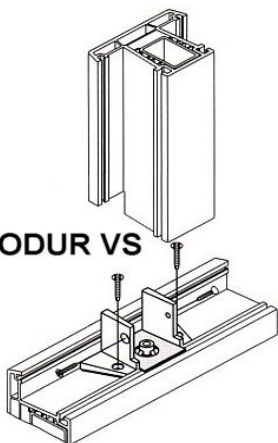

Držač prečke s gumenom podlogom

za
EURODUR VS

Art.-br. za profil Jed. Cijena pakiranje

Kommerling 60mm 3S

T 1422 - PVC	1422/1425	kom	50 kom
K 2030-2 srebrni	1422/1425	kom	50 kom
K 2060-2 srebrni	1421	kom	50 kom
K 2065-2 srebrni	1423	kom	50 kom