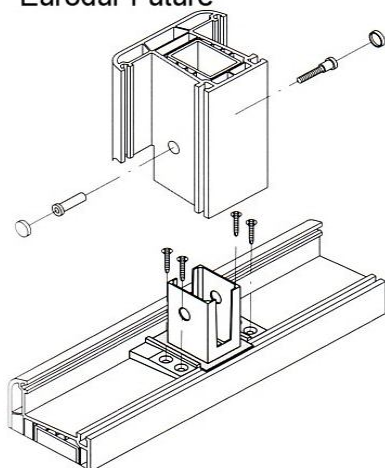

Kommerling 60mm 3S

T 1422 - PVC	1422/1425	kom	50 kom
K 2030-2 srebrni	1422/1425	kom	50 kom
K 2060-2 srebrni	1421	kom	50 kom
K 2065-2 srebrni	1423	kom	50 kom

za
Eurodur Future