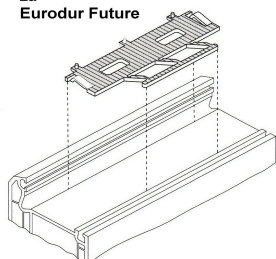

Osnovna podloška za staklo

za
Eurodur VS

za
Eurodur Future

Art.-br. Jed. Cijena pakiranje

GF 4734/34 mm	100 kom	100 kom	1000 kom
GF 84846/46 mm	100 kom	100 kom	1000 kom

Držac praga sa četkicom za štok i prečku